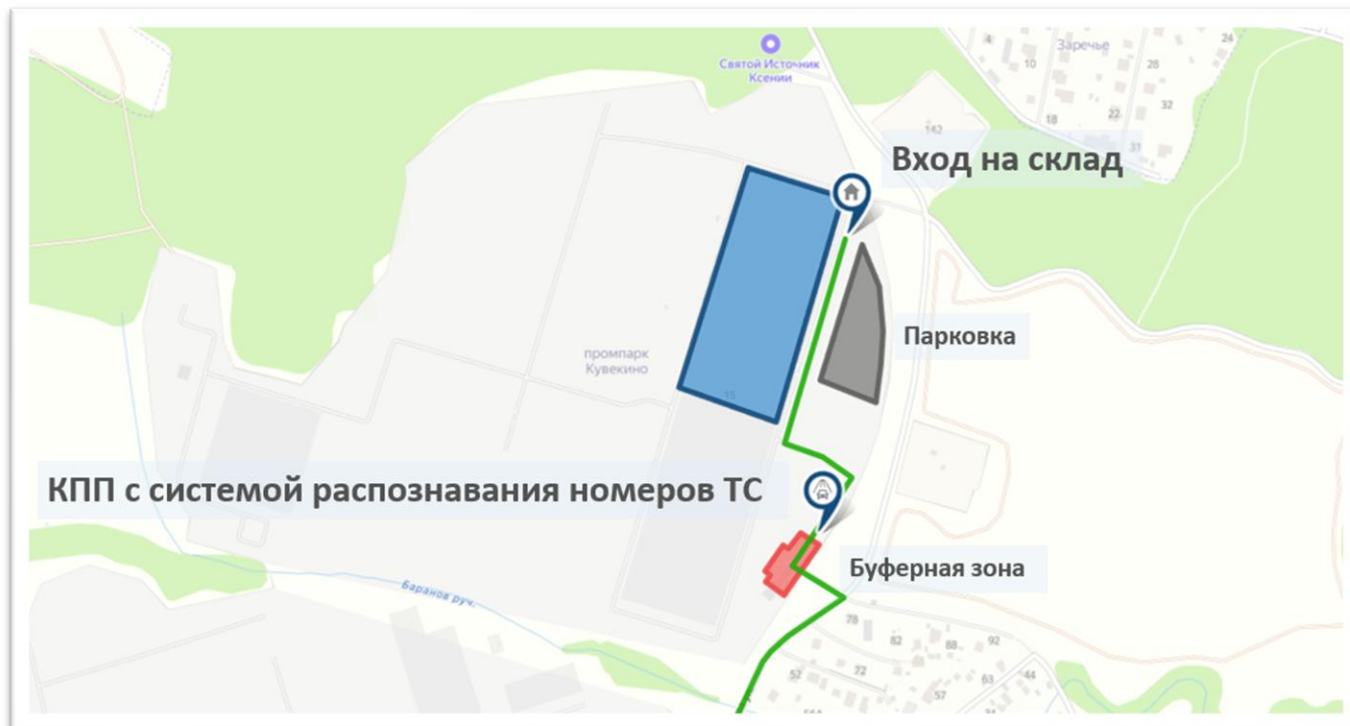

Схема проезда на терминал

ООО «ТРАСТЛАЙН» Москва г, Троицк г, Евсеево д, Евсеевская ул, дом № 15, строение 1

(в навигаторе указывать «Промпарк Кувекино»)

Тел. +7 (495) 542-22-22 доб. 7305

Электронная почта для заказа пропуска: opers_kuv@iek.ru

НА ТЕРРИТОРИИ ТЕРМИНАЛА ЗАПРЕЩЕНО:

- Находиться в состоянии алкогольного или наркотического опьянения.
- Курить и выбрасывать мусор вне специально отведённых мест.
- Осуществлять ремонт или мойку автотранспорта.
- Нарушать общественный порядок.
- Проводить фото- и видеосъёмку.
- Передвигаться по территории со скоростью более 30 км/ч.
- Самостоятельно вскрывать пломбы, открывать или закрывать ворота склада.
- Оставлять транспортное средство на ночь, в том числе в буферной зоне.
- Размещать транспортное средство в буферной зоне дольше 30 минут с момента парковки